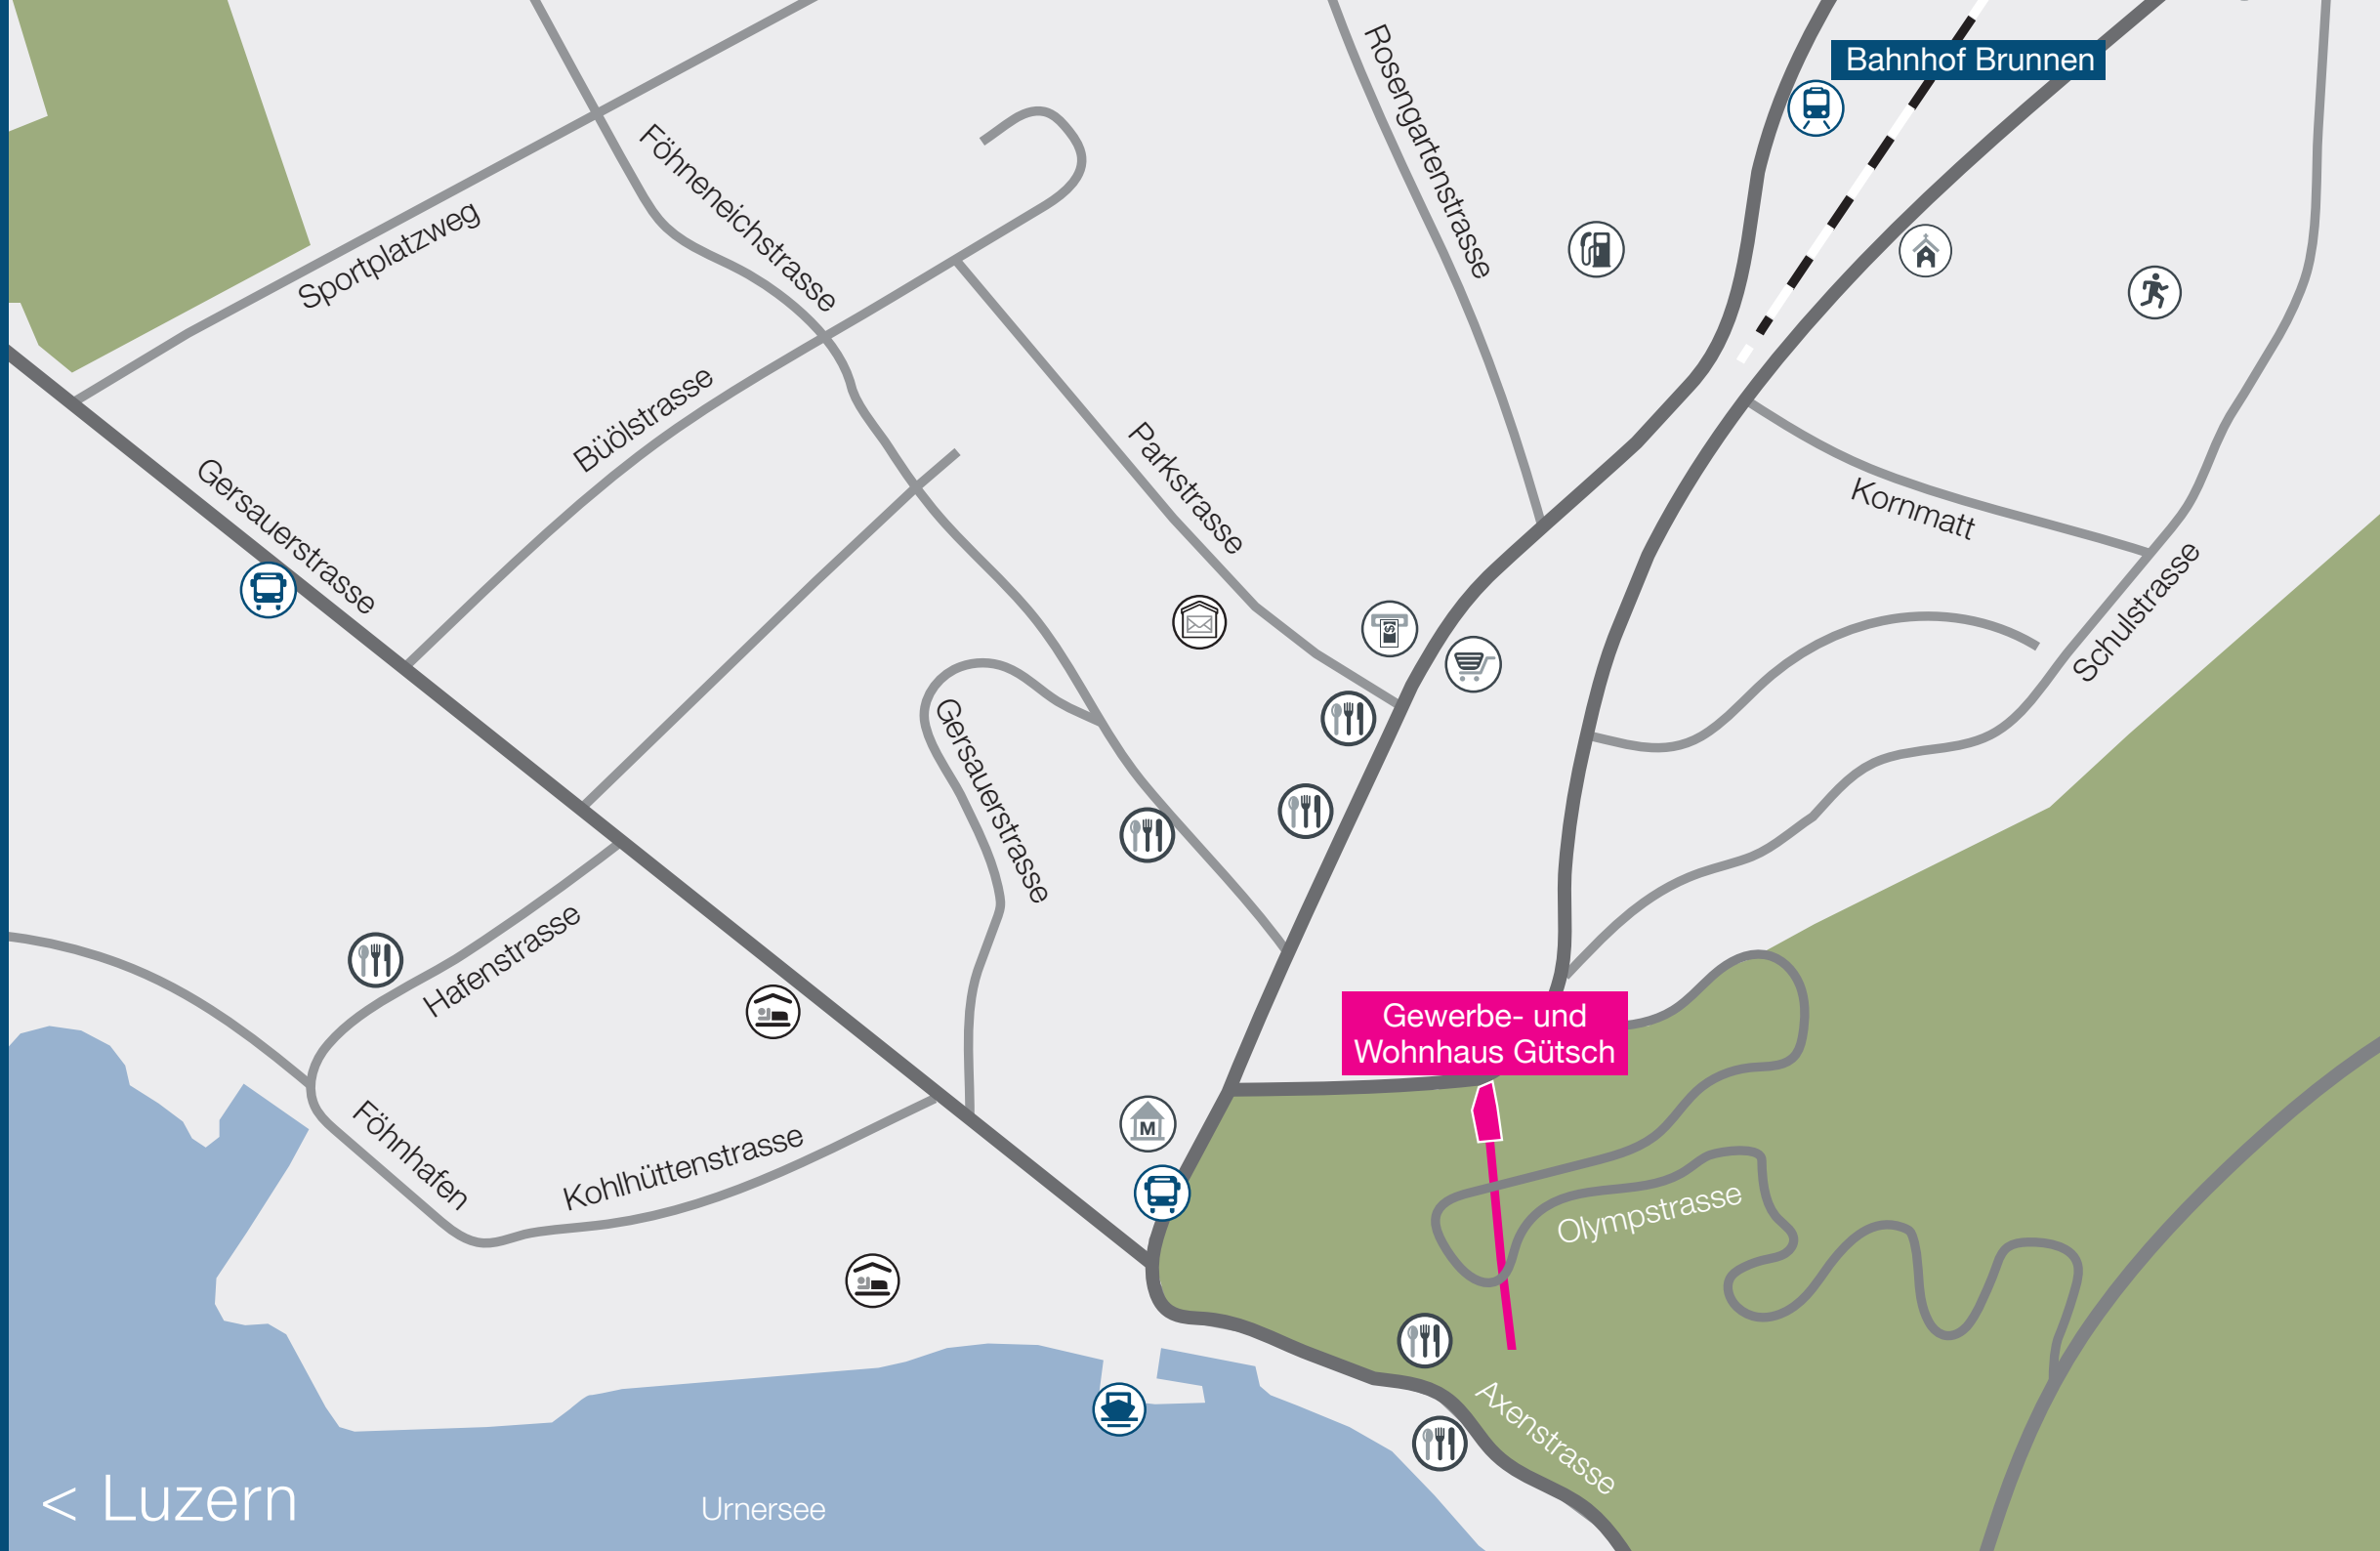

# Legende

**Gewerbe- und Wohnhaus Gütsch**  
Olympstrasse 8, 6400 Brunnen

- Bushaltestelle
- Tankstelle/Garage
- Restaurant
- Kirche
- Museum
- Sportplatz
- Shopping
- Post
- Hotel
- Schiffstation
- Bank

< Luzern

Urnersee